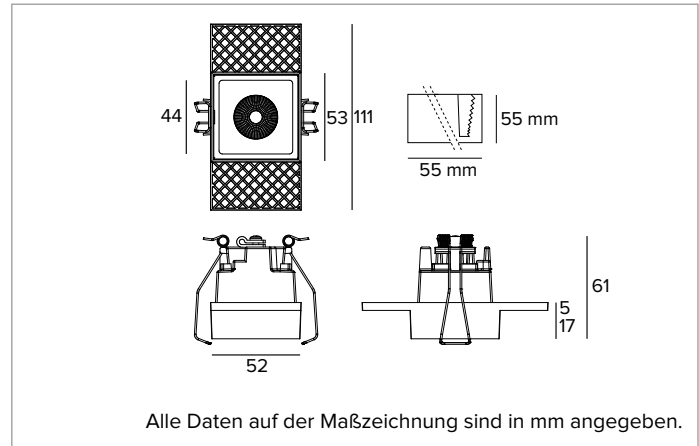

1T7820EL | OZ Stand Alone Trimless LED-Strahler für Trimless-Einbau

	3500K	H(m)	D(m)	Emax(lx)
	Ra90		19°	
	Fixture Power	7W	1	0.33
	Source Flux	827lm	2	0.66
	Fixture Flux	646lm	3	0.99
	Efficacy	92lm/W	4	1.32
TS1194	Imax=4784cd/klm	Imax	3956cd	5
			1.65	158

BELEUCHUNGSTECHNISCHE MERKMALE

Optik SP. Reflektor aus eloxiertem Aluminium und Rahmen aus schwarzem Polycarbonat. Die Leuchte eignet sich für die Installation in Arbeitsumgebungen UGR<17 (EN12464-1).
Optik: REFLEKTOR
Abstrahlwinkel: SP
Optische Effizienz: 78%
Leuchten-Lichtstrom: 646lm
Lichtausbeute: 92lm/W
Fotobiologische Sicherheit: Risikogruppe 1 (RG 1 = geringes Risiko)

MECHANISCHE MERKMALE

Gehäuse aus schwarz eloxiertem Druckguss-Aluminium. Version Large 1X.
Abmessungen: AxB=53x53mm
Gewicht: 0,2Kg
Version: 1X
Schutzart: IP20

ELEKTRISCHE MERKMALE

Einschließlich elektronischem ON-OFF Treiber. Leuchten gemäß EN 60598-2-22 für die Stromversorgung über ein zentrales Notstromsystem CPSS (Central Power Supply System); Bereiche mit hohem Risiko ausgeschlossen. Die voreingestellte Leistungsaufnahme und der voreingestellte Lichtstrom betragen 100% an AC und 100% an DC.
Leistungsaufnahme der Leuchte: 7W
Betriebsgerät: 220-240Vac 50/60Hz
Schutzklasse: SCHUTZKLASSE 2
Treiberart / Steuerung: ON-OFF
einschließlich Treiber: JA
Klasse F: JA
SAFE FLICKER: PstLM=<1 und SVM=<0,4 (IEC TR 61547-1 und IEC TR 63158), um ein angenehmeres und sicheres Licht zu garantieren
Umgebungstemperaturen: 0°C / +25°C

Abmessungen der Batterie 160x54x30 mm.

Abmessungen des Inverters 165x40x25 mm.

Aus Gründen der technologischen Entwicklung der elektronischen Bauteile unterliegen die aufgeführten Daten eventuellen Aktualisierungen. Daher muss bei der Bestellung eine Bestätigung angefordert werden.